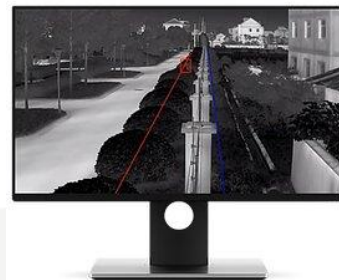

Visibilidad en todo tipo de condiciones climatológicas

Gracias a los sistemas de detección de calor Hikvision, siempre se tiene total visibilidad sobre movimiento de personas en todo tipo de condiciones climatológicas, ayudando a detectar intrusiones para la protección de perímetros.